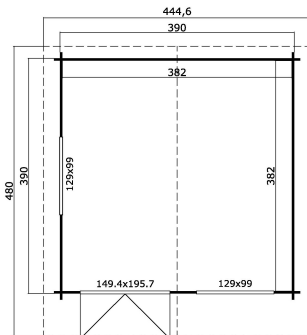

40
mm

2

9

VERPACKUNG: 1 PALETTE(N)

630 x 118 x 61 cm
1133 kg

EAN 4742913014359

DIMENSIONEN

| | |
|---------------------------|------------------------|
| Fläche | 14.59 m ² |
| Dachabmessungen | 4.45 x 4.80 m |
| Rauminhalt m ³ | ≈ 33.69 m ³ |
| Seitenwandhöhe | ≈ 2.05 m |
| Firsthöhe | ≈ 2.56 m |
| Vordach | ≈ 70 cm |

FENSTER & TÜR

| | |
|--|------------------|
| 1 x Doppeltür (SGC*) | 149.4 x 195.7 cm |
| 2 x Doppelfenster öffnet nach innen (SGC*) | 129.0 x 99.0 cm |

*SGC: Classic mit Einmachverglasung

DACH UND FUSSBODEN

| | |
|--------------------------------|----------------------|
| Dachbretter | 18x90 mm |
| Fussbodenbretter | 18x90 mm |
| Dachfläche | 22.08 m ² |
| Dachwinkel | ≈ 14.9 ° |
| Imprägnierte Unterkonstruktion | 70x45 mm |